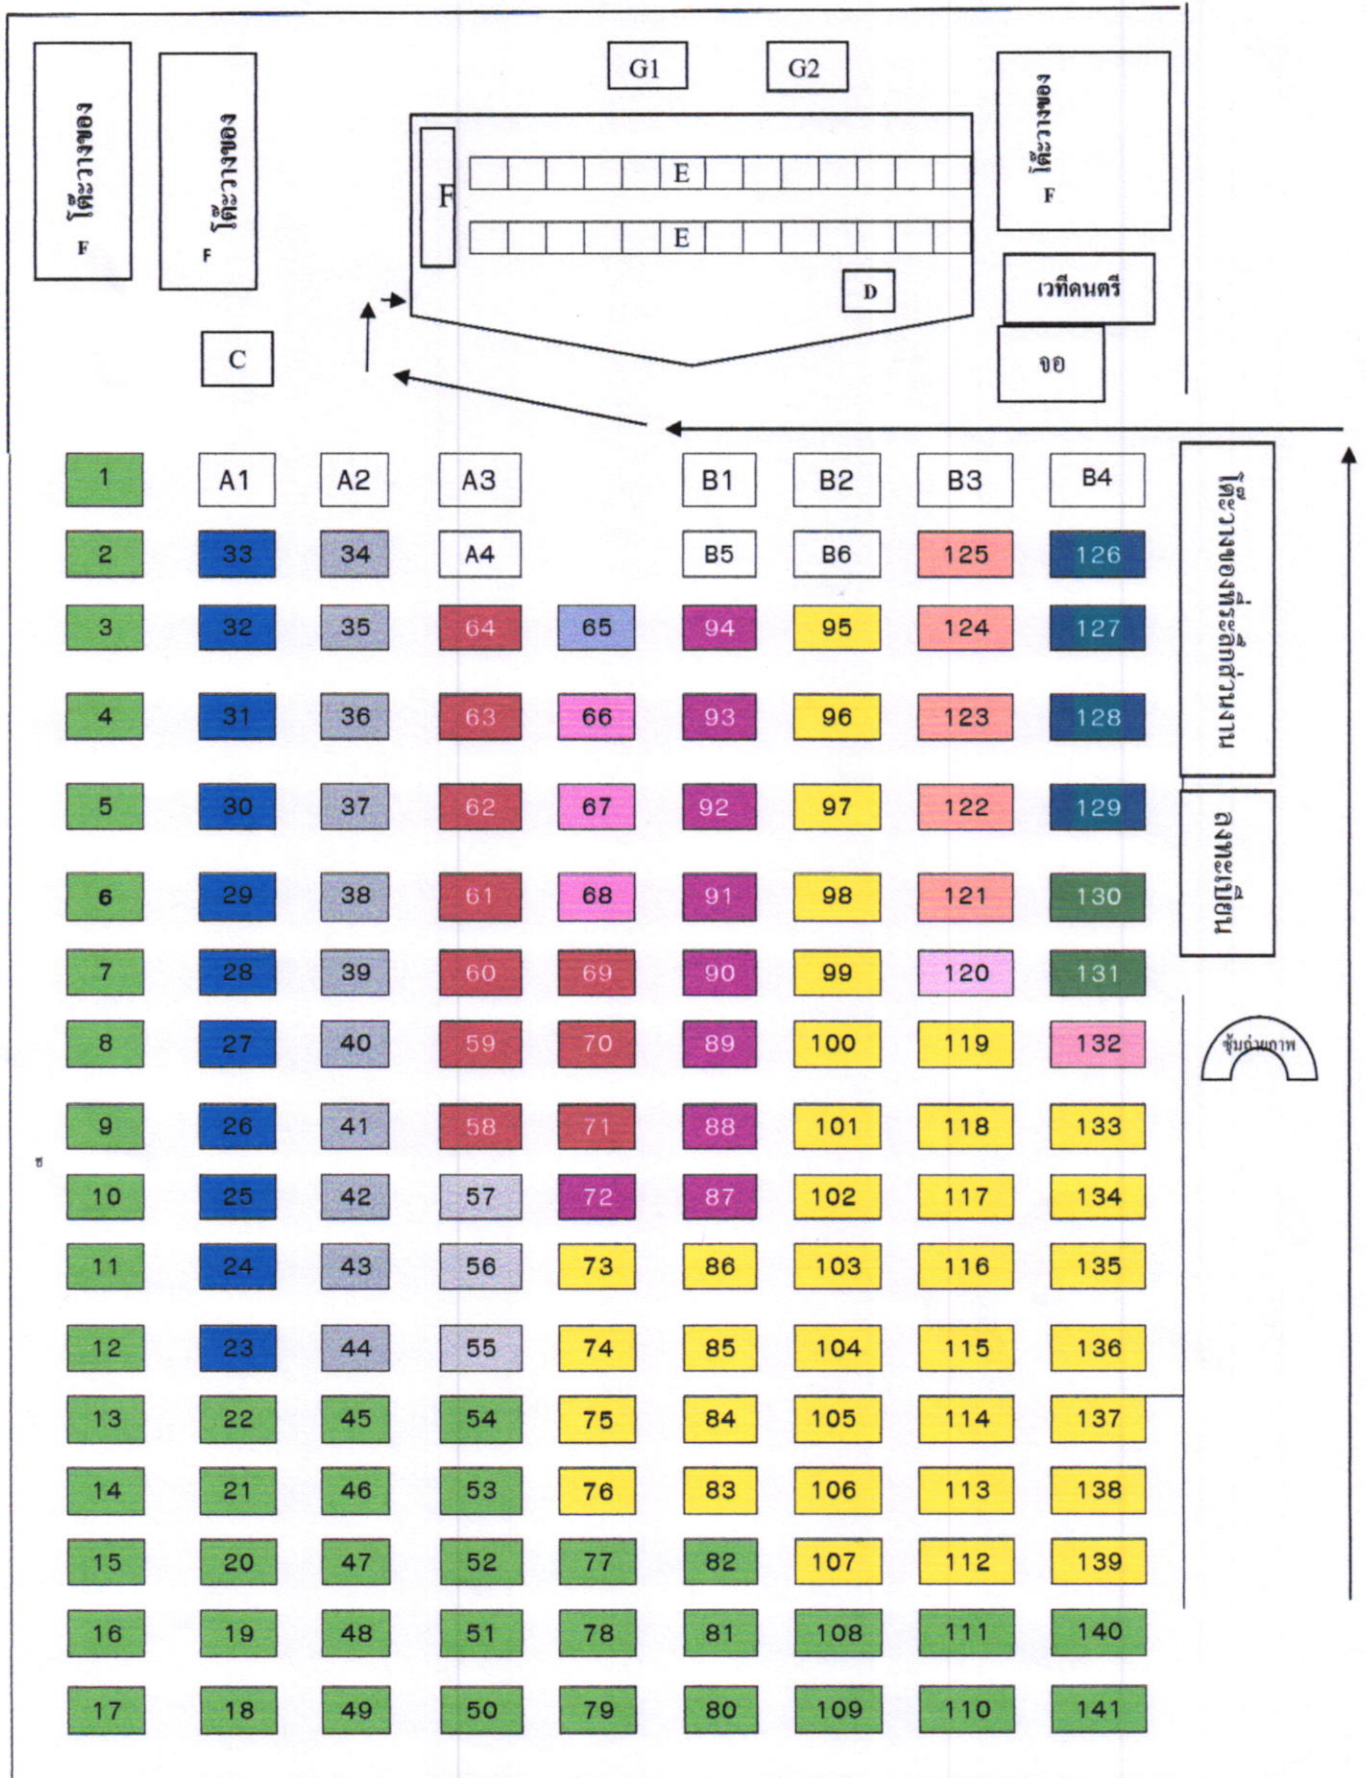

กำหนดการ
โครงการแสดงมุทิตาจิตผู้เกษียณอายุราชการ ประจำปี พ.ศ. 2560
“จากวันที่พากเพียร สู่วันเกษียณที่ภาคภูมิใจ”
วันศุกร์ที่ 15 กันยายน 2560
ณ ห้องคอนเวนชัน อาคารศูนย์มหาวิทยาลัย

วันศุกร์ที่ 15 กันยายน 2560 ณ ห้องคอนเวนชัน อาคารศูนย์มหาวิทยาลัย

การแต่งกาย :

ชุดผ้าไทย (ไว้ทุกข์)

แผนผังการจัดงานแสดงมุขิตาจิต ปี 2560
วันที่ 15 กันยายน 2560 ณ ห้องคอนเวนชัน อาคารศูนย์มหาวิทยาลัย

หมายเหตุ A1-4 = โถ้วางผู้บริหาร B1-6 = โถ้วางผู้เกษียณ C = โถ้วางโต้วางใหญ่สำหรับพิธีกรคู่ D = โถ้วางโต้วางเดี่ยว สำหรับประธาน
 E = เก้าอี้ที่นั่งสำหรับผู้เกษียณบนเวที
 F = โถ้วางของ G 1-2 = โถ้วางเงินสำหรับนักแสดง และนักดนตรี

โต๊ะที่	ส่วนงาน(ผู้ร่วมงาน)	จำนวนโต๊ะ
73-76 , 83-86 , 95-107 , 112-119 , 133-139	คณะเกษตร กำแพงแสน	36
34-44, 55-57	คณะศิลปศาสตร์และวิทยาศาสตร์	14
72, 87-94	คณะศึกษาศาสตร์และพัฒนศาสตร์	9
23-33	คณะสัตวแพทยศาสตร์ กำแพงแสน	11
58-64 , 69-71	คณะวิศวกรรมศาสตร์ กำแพงแสน	10
65	คณะวิทยาศาสตร์การกีฬา	1
66-68	สำนักหอสมุด กำแพงแสน	3
130-131	ศูนย์เทคโนโลยีชีวภาพเกษตร	2
132	ศูนย์วิจัยและควบคุมศัตรูพืชโดยชีวินทรีย์	1
126-129	ศูนย์วิทยาศาสตร์ข้าว	4
120	บัณฑิตวิทยาลัย	1
1-22 , 45-54 , 75-84 , 108-109	สำนักงานวิทยาเขตกำแพงแสน	44
121-125	สำนักส่งเสริมและฝึกอบรม กำแพงแสน	5
	รวม	141
A1,A2,A3,A4	ผู้บริหาร	4
B1,B2,B3,B4,B5,B6	ผู้เกษียณ	6
G1,G2	นักดนตรี, นักแสดง	2
	รวมทั้งหมด	153